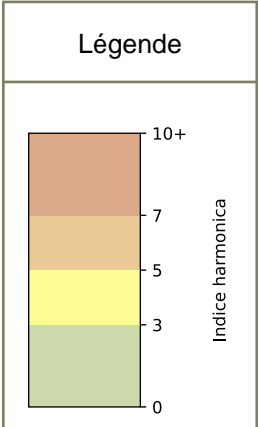

SYNTHÈSE DES SITES SUR LA SEMAINE
Par Indice Harmonica nocturne [22h-06h] décroissant

	Nuit du lundi 28/10/2024 au mardi 29/10/2024	Nuit du mardi 29/10/2024 au mercredi 30/10/2024	Nuit du mercredi 30/10/2024 au jeudi 31/10/2024	Nuit du jeudi 31/10/2024 au vendredi 01/11/2024	Nuit du vendredi 01/11/2024 au samedi 02/11/2024	Nuit du samedi 02/11/2024 au dimanche 03/11/2024	Nuit du dimanche 03/11/2024 au lundi 04/11/2024
1	ENESCO (6,5)	ENESCO (6,6)	ENESCO (7,2)	ENESCO (7,4)	ENESCO (7,2)	ENESCO (7,1)	ENESCO (6,3)
2	TRUDAINE (6,0)	TRUDAINE (6,0)	TRUDAINE (6,2)	TRUDAINE (6,9)	TRUDAINE (6,7)	TRUDAINE (6,7)	TRUDAINE (5,7)

	22h-00h	00h-02h	02h-04h	04h-06h	Total nuit (22h-06h)
Nuit du lundi 28/10/2024 au mardi 29/10/2024	7,0 62,1 dB(A)	6,1 59,7 dB(A)	5,6 55,9 dB(A)	5,3 54,0 dB(A)	6,0 59,0 dB(A)
Nuit du mardi 29/10/2024 au mercredi 30/10/2024	6,9 62,6 dB(A)	6,2 58,8 dB(A)	5,6 55,3 dB(A)	5,4 54,6 dB(A)	6,0 59,0 dB(A)
Nuit du mercredi 30/10/2024 au jeudi 31/10/2024	7,0 63,6 dB(A)	6,5 60,0 dB(A)	5,8 56,1 dB(A)	5,7 55,7 dB(A)	6,2 60,1 dB(A)
Nuit du jeudi 31/10/2024 au vendredi 01/11/2024	7,6 66,9 dB(A)	7,3 65,5 dB(A)	6,6 61,2 dB(A)	6,2 57,9 dB(A)	6,9 64,2 dB(A)
Nuit du vendredi 01/11/2024 au samedi 02/11/2024	7,3 65,3 dB(A)	6,8 62,7 dB(A)	6,4 58,5 dB(A)	6,2 57,4 dB(A)	6,7 62,1 dB(A)
Nuit du samedi 02/11/2024 au dimanche 03/11/2024	7,3 65,5 dB(A)	6,9 62,9 dB(A)	6,5 59,8 dB(A)	6,0 56,6 dB(A)	6,7 62,4 dB(A)
Nuit du dimanche 03/11/2024 au lundi 04/11/2024	6,7 60,1 dB(A)	5,8 55,7 dB(A)	5,0 52,9 dB(A)	5,2 53,7 dB(A)	5,7 56,6 dB(A)