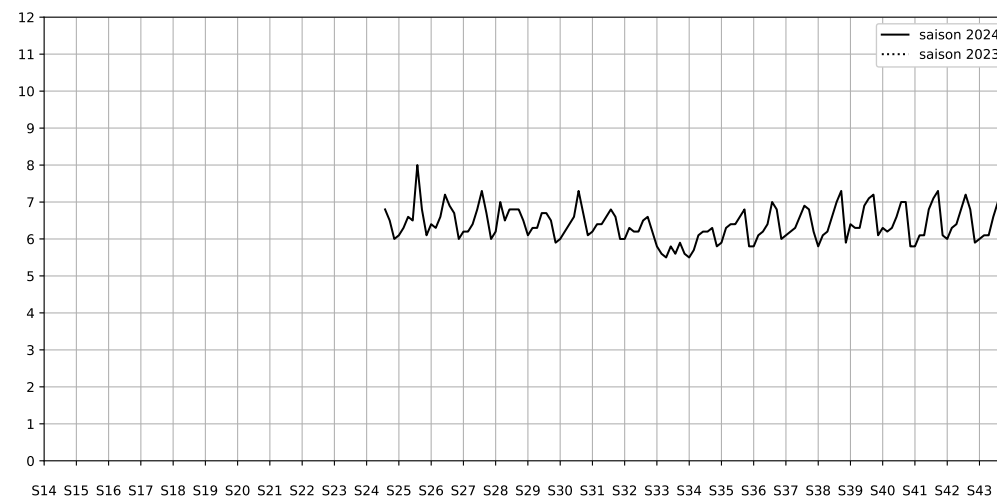

Légende

Indice Harmonica

Niveau sonore LAeq en dB(A)

26 avenue Trudaine - 75009 Paris

Indice Harmonica Nuit [22h-06h]
Comparaison avec saison précédente à jour équivalent

	22h-00h	00h-02h	02h-04h	04h-06h	Total nuit (22h-06h)
Nuit du lundi 28/10/2024 au mardi 29/10/2024	7,2 64,6 dB(A)	6,5 60,3 dB(A)	5,8 55,9 dB(A)	6,4 57,9 dB(A)	6,5 60,9 dB(A)
Nuit du mardi 29/10/2024 au mercredi 30/10/2024	7,2 64,4 dB(A)	6,8 61,1 dB(A)	5,9 56,2 dB(A)	6,3 57,6 dB(A)	6,6 61,0 dB(A)
Nuit du mercredi 30/10/2024 au jeudi 31/10/2024	8,0 68,4 dB(A)	7,2 64,2 dB(A)	7,0 61,6 dB(A)	6,8 59,6 dB(A)	7,2 64,7 dB(A)
Nuit du jeudi 31/10/2024 au vendredi 01/11/2024	7,7 67,0 dB(A)	7,6 66,5 dB(A)	7,2 64,1 dB(A)	7,0 61,5 dB(A)	7,4 65,3 dB(A)
Nuit du vendredi 01/11/2024 au samedi 02/11/2024	8,2 69,1 dB(A)	7,2 64,4 dB(A)	6,8 60,4 dB(A)	6,5 58,6 dB(A)	7,2 65,0 dB(A)
Nuit du samedi 02/11/2024 au dimanche 03/11/2024	7,5 66,0 dB(A)	7,4 65,5 dB(A)	6,8 61,5 dB(A)	6,6 59,1 dB(A)	7,1 63,9 dB(A)
Nuit du dimanche 03/11/2024 au lundi 04/11/2024	7,2 62,4 dB(A)	6,6 59,4 dB(A)	5,6 55,1 dB(A)	5,9 56,4 dB(A)	6,3 59,3 dB(A)

Légende

Indice Harmonica

Niveau sonore LAeq en dB(A)

Place Georges Enesco - 75009 Paris

Indice Harmonica Nuit [22h-06h]
Comparaison avec saison précédente à jour équivalent